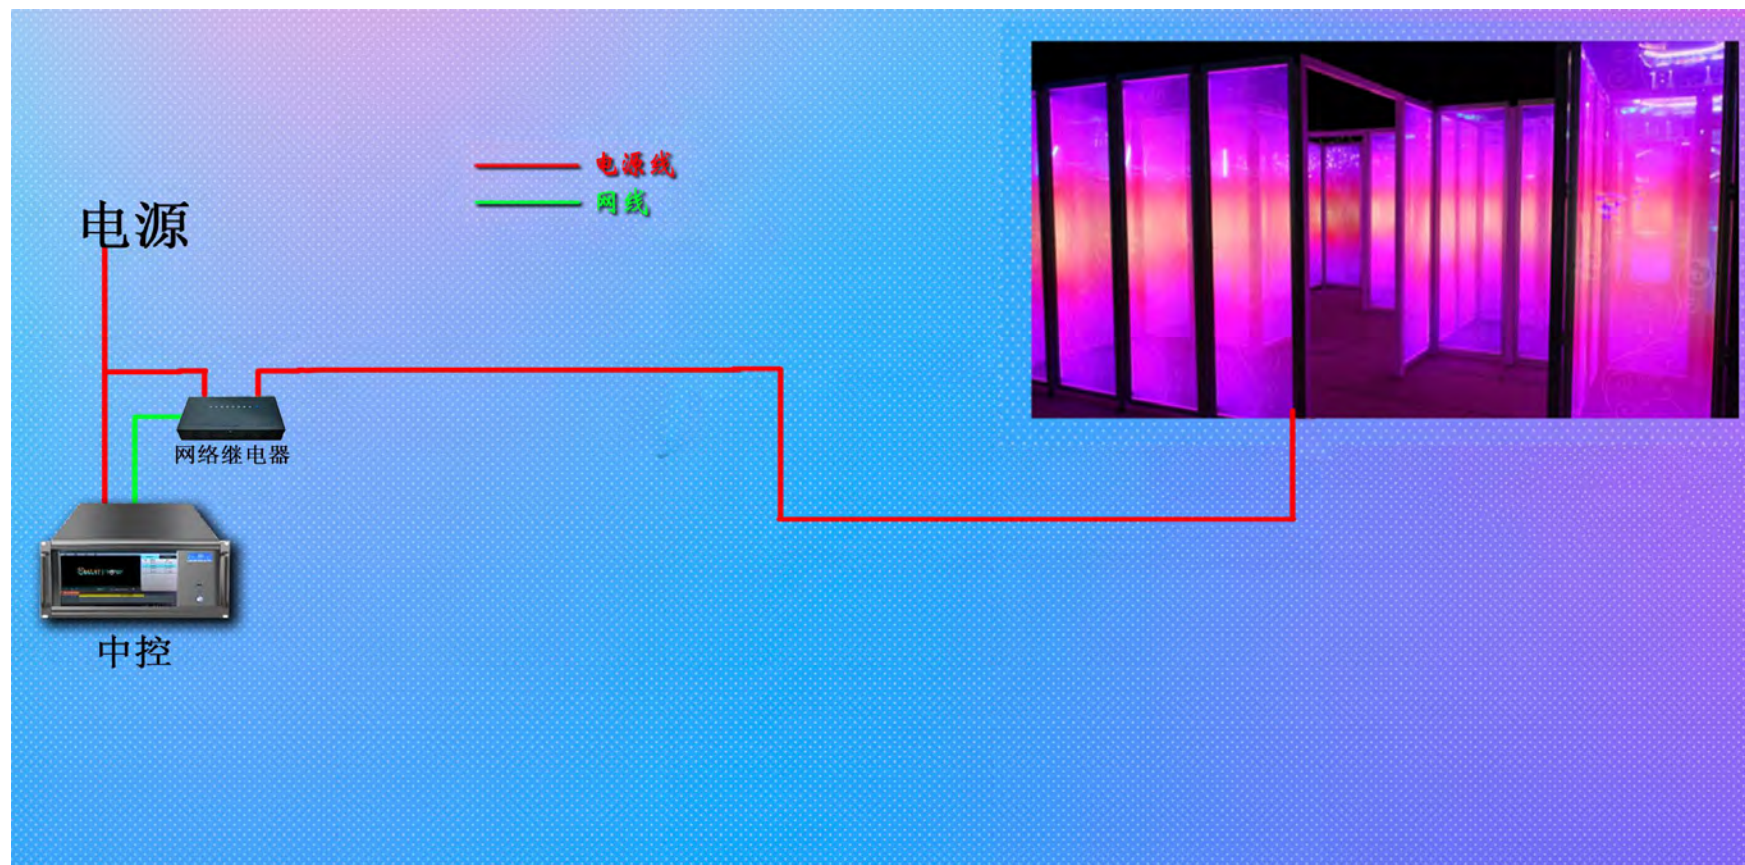

拓扑结构

topological structure

雷色服务

Leisor service

首推713服务模式—7*24小时无休
售后服务电话，1小时快速反应，3天内
解决问题。

1 厂家直销 Factory direct sales

雷色光电是一家生产销售一体化的企业，
缩减供应环节降低成本。

2 省时省心 Save time and worry