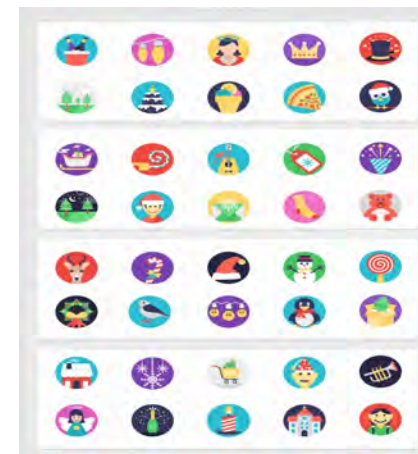

灯具部分

LED光源

配件部分

五金钢构+模型+亚克力雕花

控制部分

自动

节目内容

节目库，内容也可自行编辑。